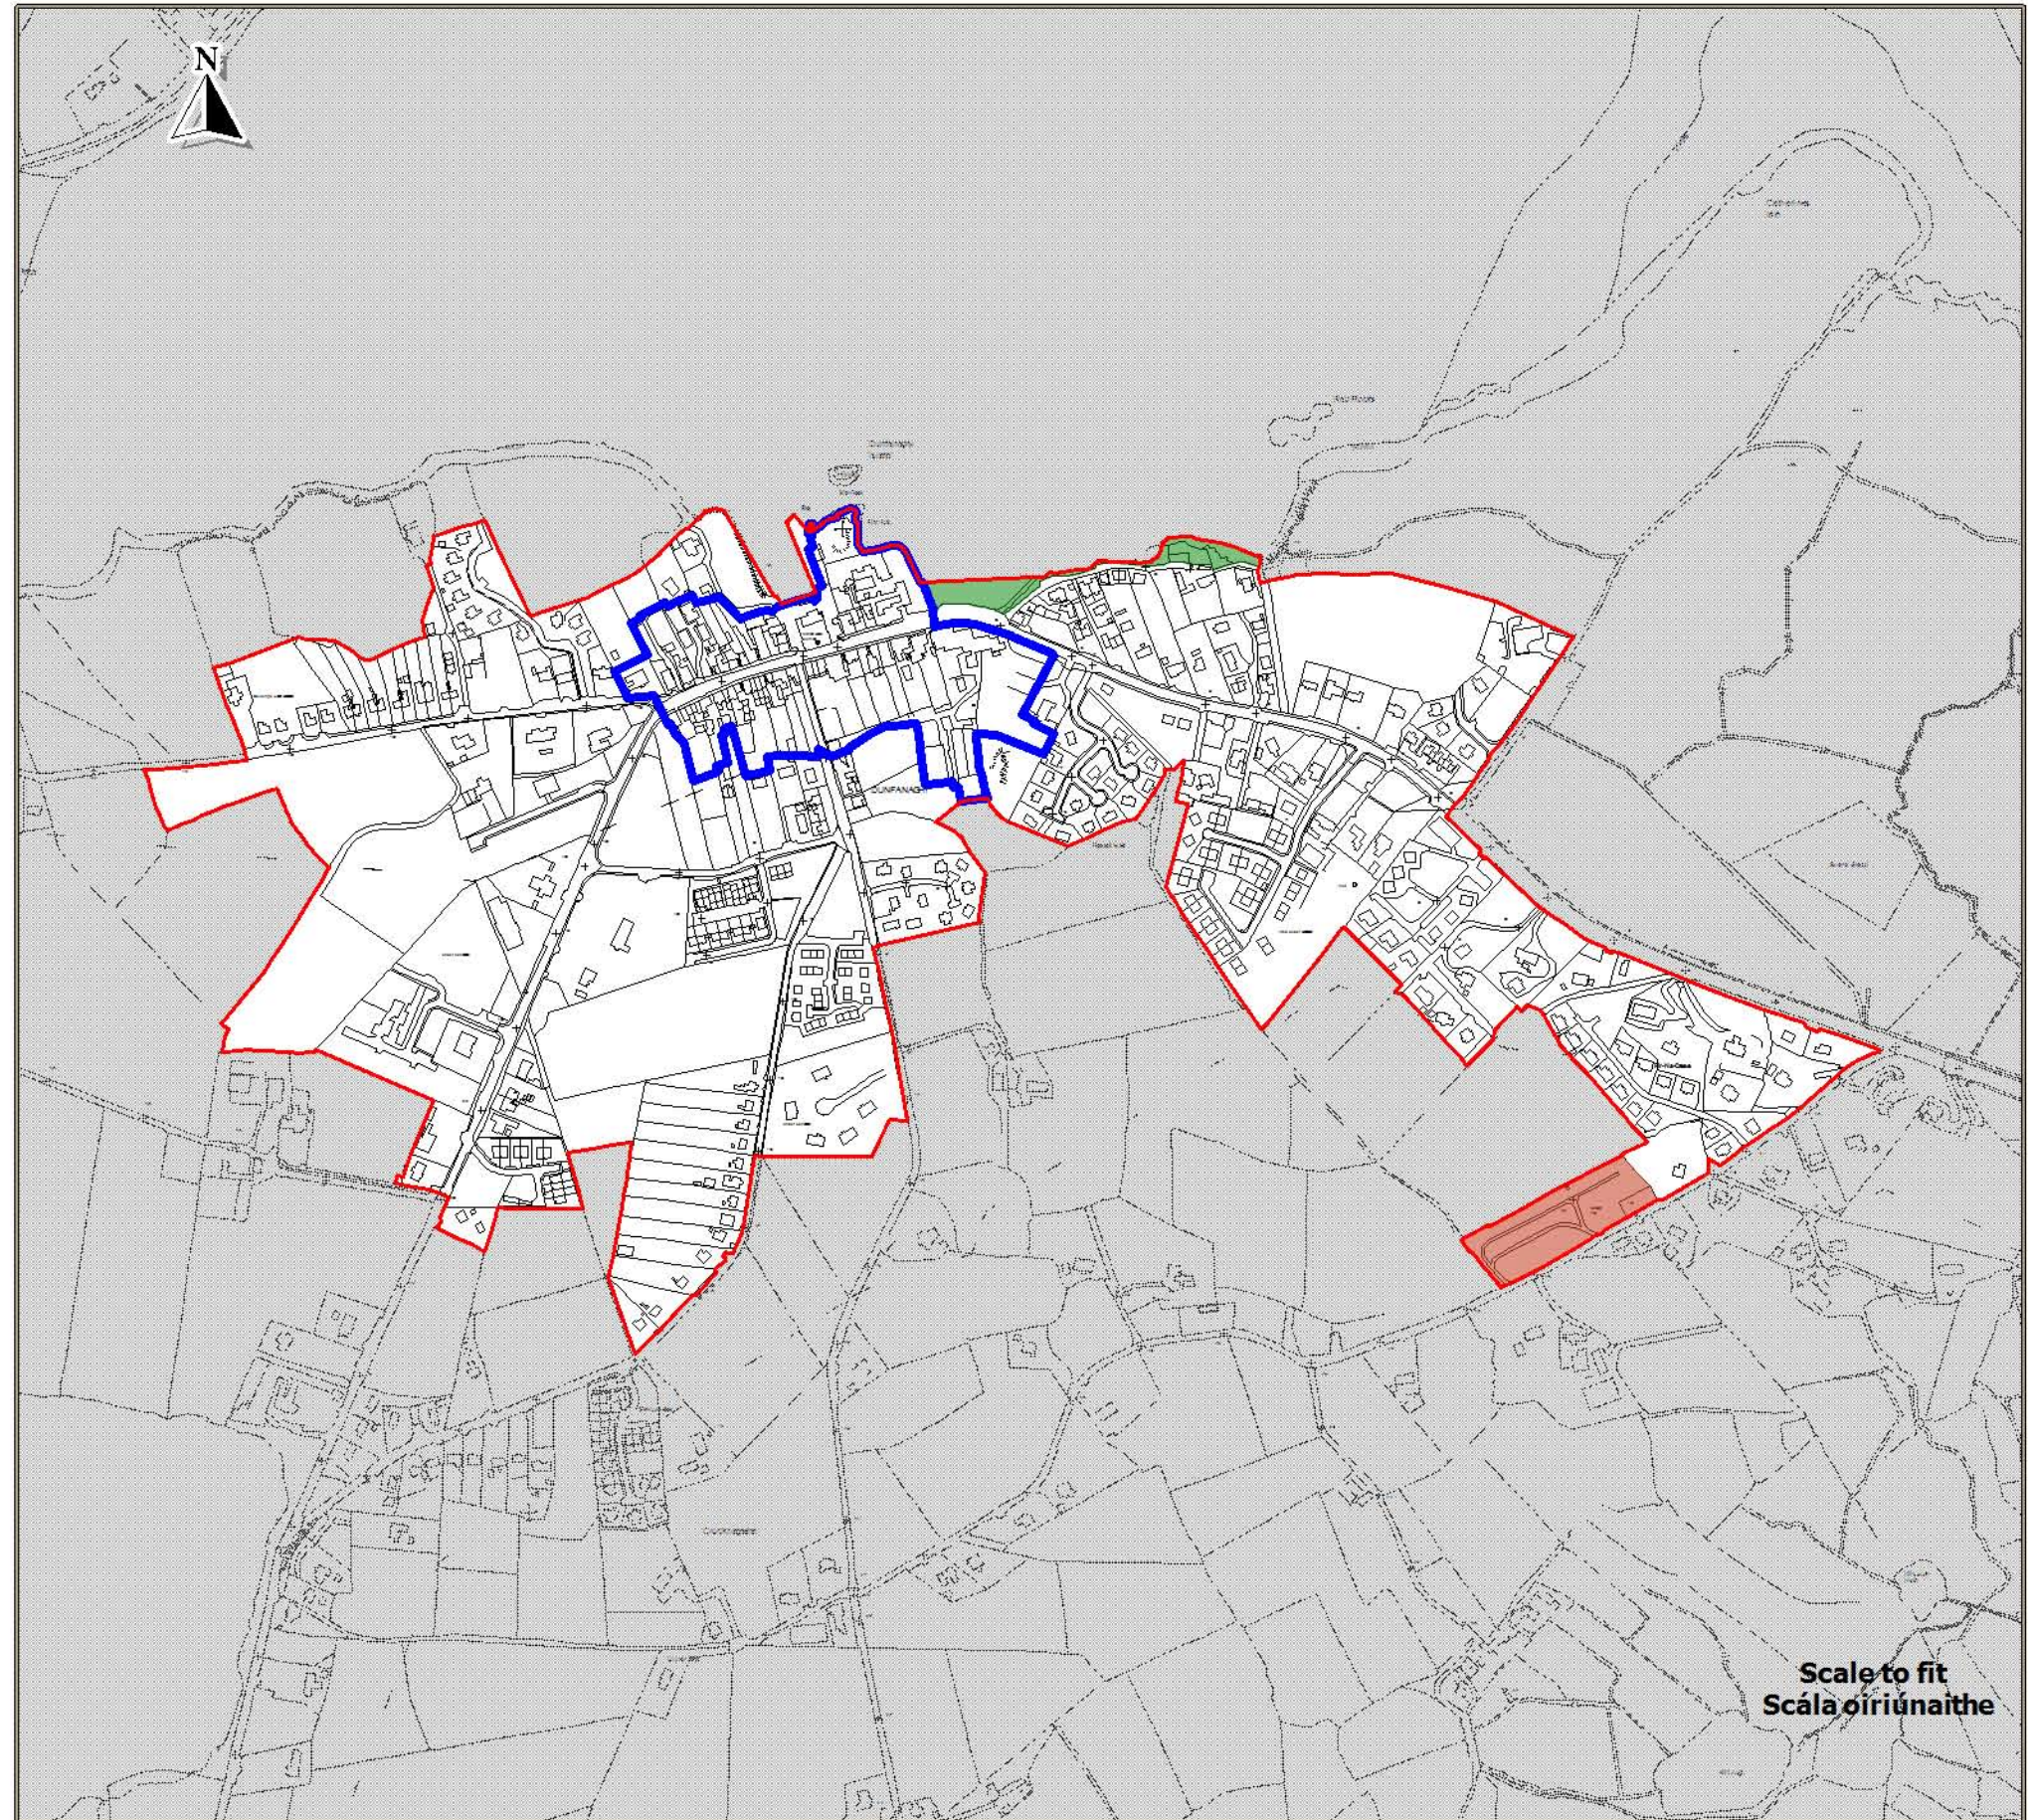

**Draft County Donegal
Development Plan
2018 - 2024**

**Dréacht Plean Forbartha
Contae Dhún na nGall
2018 - 2024**

Layer 2B - Map 15.14
Sraith 2B - Léarscáil 15.14

**Dunfanaghy
Dún Fionnachaidh**

Settlement Framework
Creat Lonnaíochta

-  Settlement Envelopes
Imchlúdaigh Lonnaíochta
-  Town Centre
Lár an Bhaile
-  Amenity Areas
Limistéir Thaitneamhachta
-  Tourism
Turasóireacht

Scale to fit
Scála oiriúnaithe